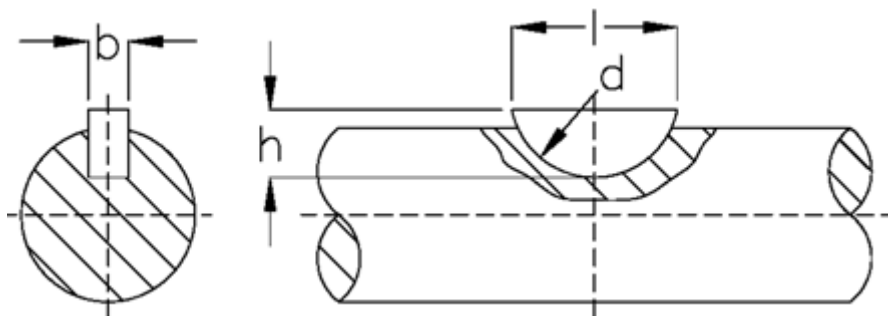

Varenummer: 09010423

Beskrivelse: KLEE Skivefeder 3x6,5 DIN 6888

Mål

$b = 3.0$

$d = 16$

$h = 6.5$

$l = 15.72$